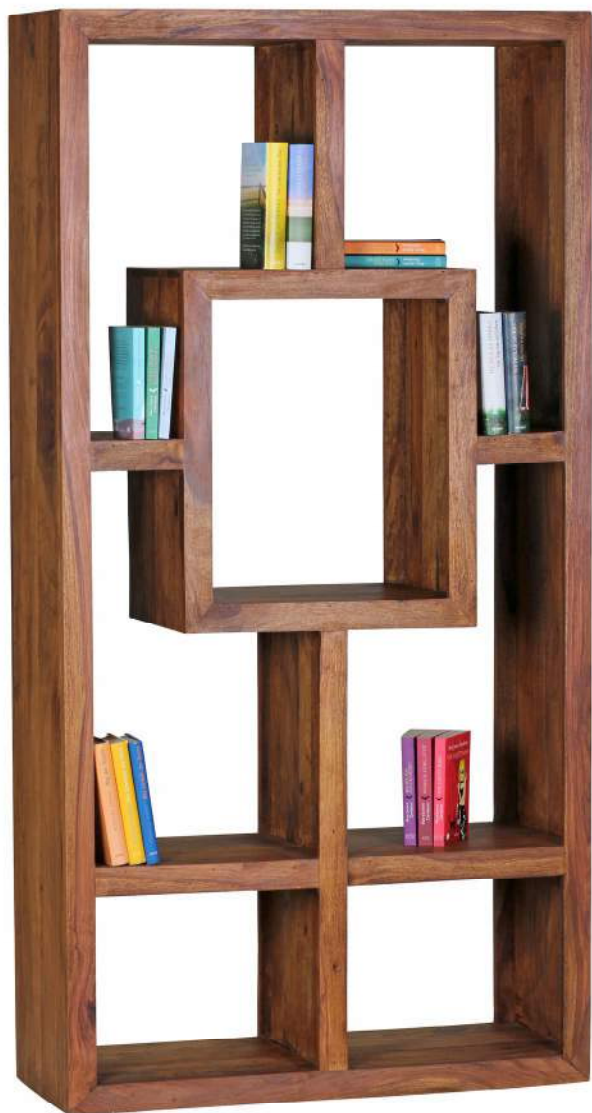

# WOHNLING® Bücherregal

Möbel zum Wohlfühlen

### Design

- Attraktives Regal
- Einzigartige Maserung
- 1 Cube im Regal integriert
- Viele Ablagemöglichkeiten
- Individuell einsetzbar

### Abmessungen

- Höhe: ca. 180 cm
- Breite: ca. 90 cm
- Tiefe: ca. 35 cm