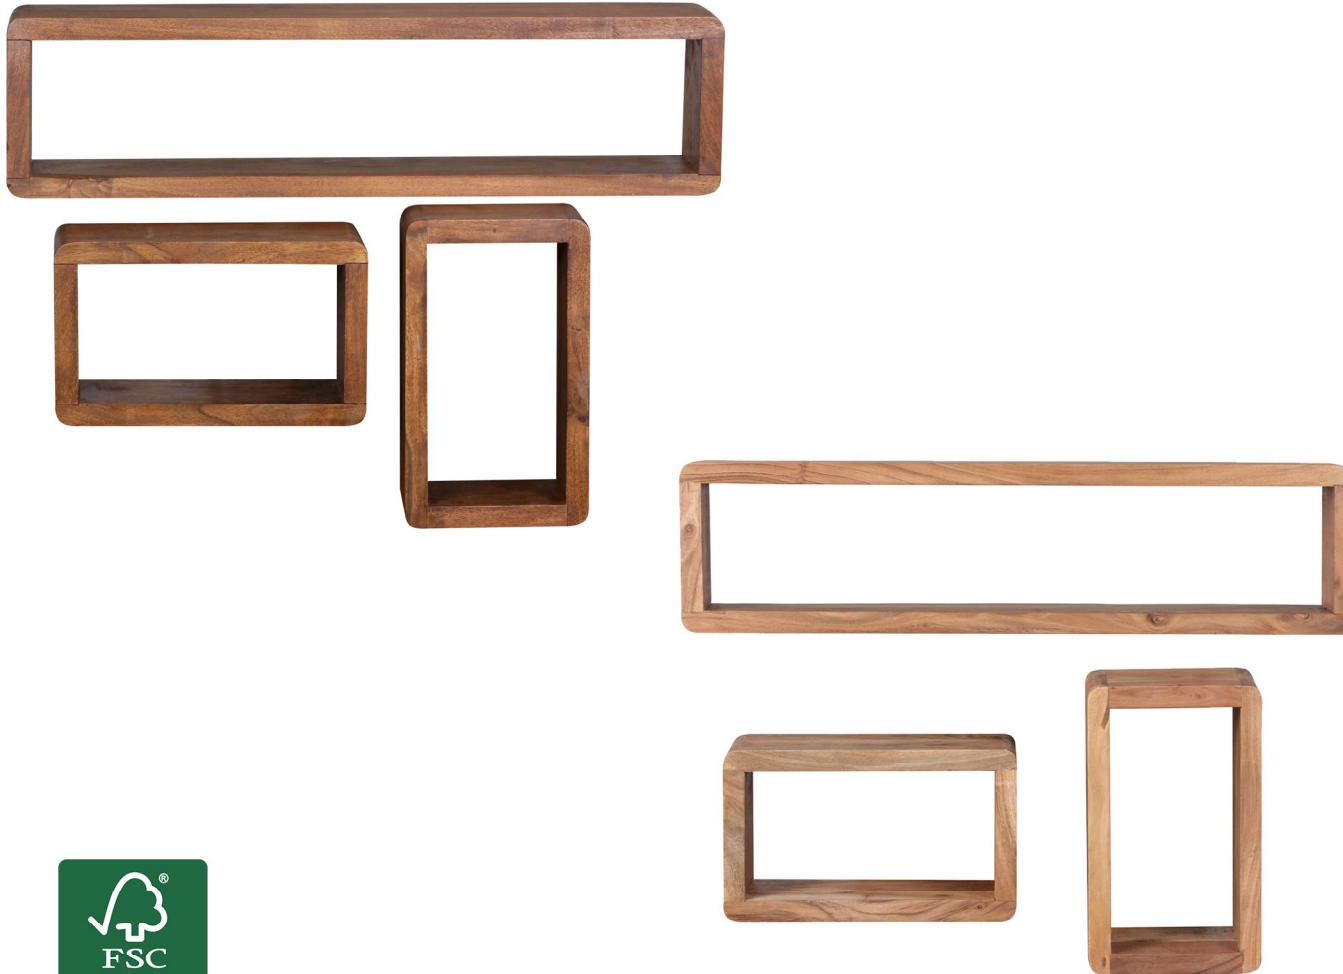

WOHNLING®

Möbel zum Wohlfühlen

3er Set Wandregale

Beschreibung

Design

- Modernes massives Wandregal Set
- Abgerundete Ecken in Cube Form
- Massivholz
- Große Ablagefläche
- 3er Set

Abmessungen Großer Cube

- Breite: 80 cm
- Höhe: 20 cm
- Tiefe: 15 cm
- Holzstärke: 2,5 cm

Abmessungen Kleine Cubes

- Breite: 34 cm
- Höhe: 20 cm
- Tiefe: 15 cm
- Holzstärke: 2,5 cm

Besonderheiten

- Gefertigt in Handarbeit
- Jedes Regal ein Unikat
- Zur Wandmontage oder auch am Boden aufstellbar
- Vorrichtung zur Wandmontage an der Rückseite der Regale

Material

- Sheesham oder Akazie Massivholz

FSC Zertifizierte Ware

- FSC zertifizierte Ware
- Aus verantwortungsvollen Quellen
- Nachhaltigkeit bei verwendeten Materialien

Verpackungsmaß: 83 x 25,5 x 25 cm
Gewicht: 14,65 kg